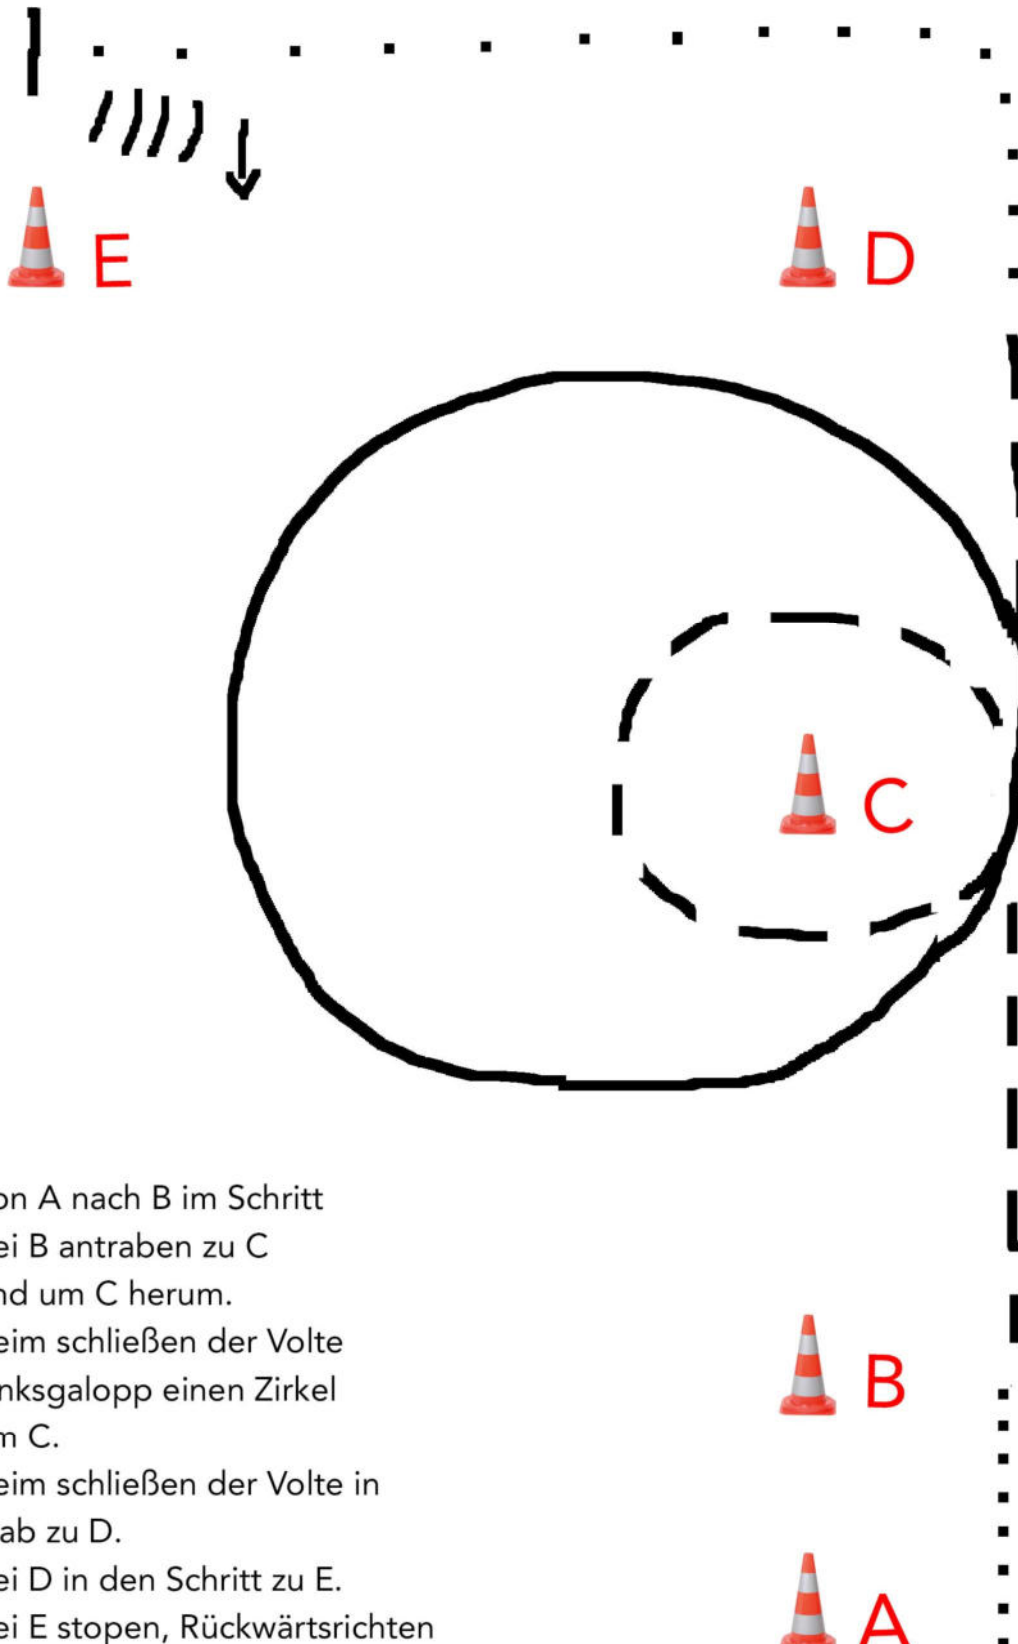

Showmanship

JUTU

1. Von A zu B im Schritt
2. Bei B antraben zu C und um C herum.
3. Nach dem schließen der Volte bei C in den Schritt durchpaireren und vor dem Richter anhalten.
4. Set up
5. 90 ° Drehung
6. Back up und im Schritt die Arena verlassen.

JUTU

Führzügeltrail

Walk Trot Trail

1. Brücke
2. Trabslalom
3. Schrittstangen
4. Back up in den Pylonen
5. 360 ° Rechtsdrehung im Viereck
6. Tor

Trail

JUTU

Walk Trott Horsemanship

JUTU

1. Schritt von A zu B und um B herum.
2. Zwischen B und C antraben
3. Im Trab um C herum.
4. Weiter Traben zu D.
5. Bei D Schritt, eine Linkskurve zu E.
6. Bei E Anhalten, Rückwärts und 90 Grad drehen nach links.

Horsemanship

JUTU

1. Von A nach B im Schritt
2. Bei B antraben zu C und um C herum.
3. Beim schließen der Volte Linksgalopp einen Zirkel um C.
4. Beim schließen der Volte in Trab zu D.
5. Bei D in den Schritt zu E.
6. Bei E stoppen, Rückwärtsrichten und eine 90 ° Drehung.