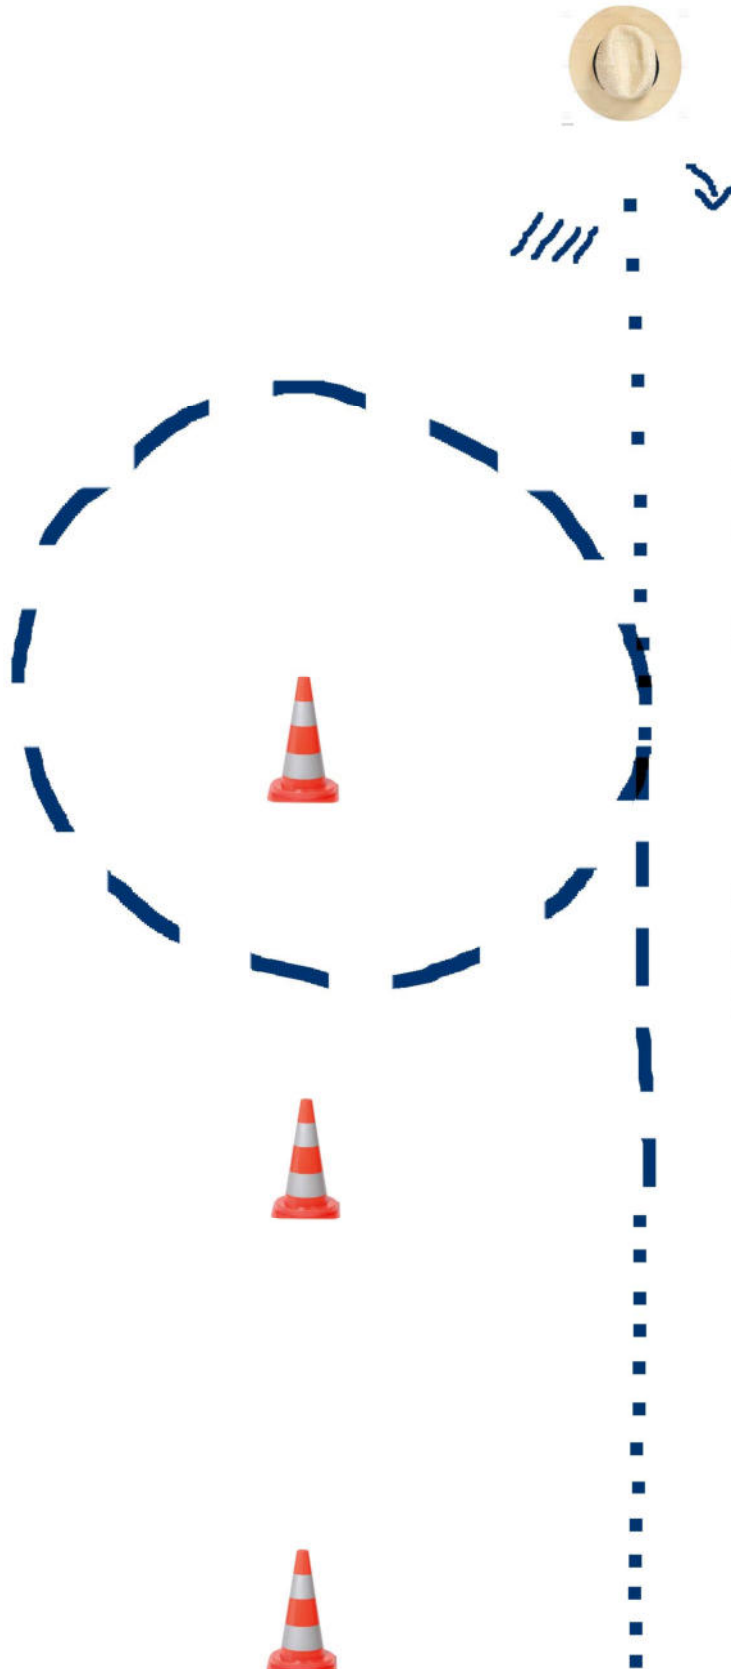

Showmanship

JUTU

1. Von A zu B im Schritt
2. Bei B antraben zu C und um C herum.
3. Nach dem schließen der Volte bei C in den Schritt durchpaireren und vor dem Richter anhalten.
4. Set up
5. 90 ° Drehung
6. Back up und im Schritt die Arena verlassen.

JUTU

Führzügeltrail

Walk Trot Trail

1. Brücke
2. Trabslalom
3. Schrittstangen
4. Back up in den Pylonen
5. 360 ° Rechtsdrehung im Viereck
6. Tor

Trail

JUTU

Walk Trott Horsemanship

JUTU

1. Schritt von A zu B und um B herum.
2. Zwischen B und C antraben
3. Im Trab um C herum.
4. Weiter Traben zu D.
5. Bei D Schritt, eine Linkskurve zu E.
6. Bei E Anhalten, Rückwärts und 90 Grad drehen nach links.

Horsemanship

JUTU

1. Von A nach B im Schritt
2. Bei B antraben zu C und um C herum.
3. Beim schließen der Volte Linksgalopp einen Zirkel um C.
4. Beim schließen der Volte in Trab zu D.
5. Bei D in den Schritt zu E.
6. Bei E stoppen, Rückwärtsrichten und eine 90 ° Drehung.