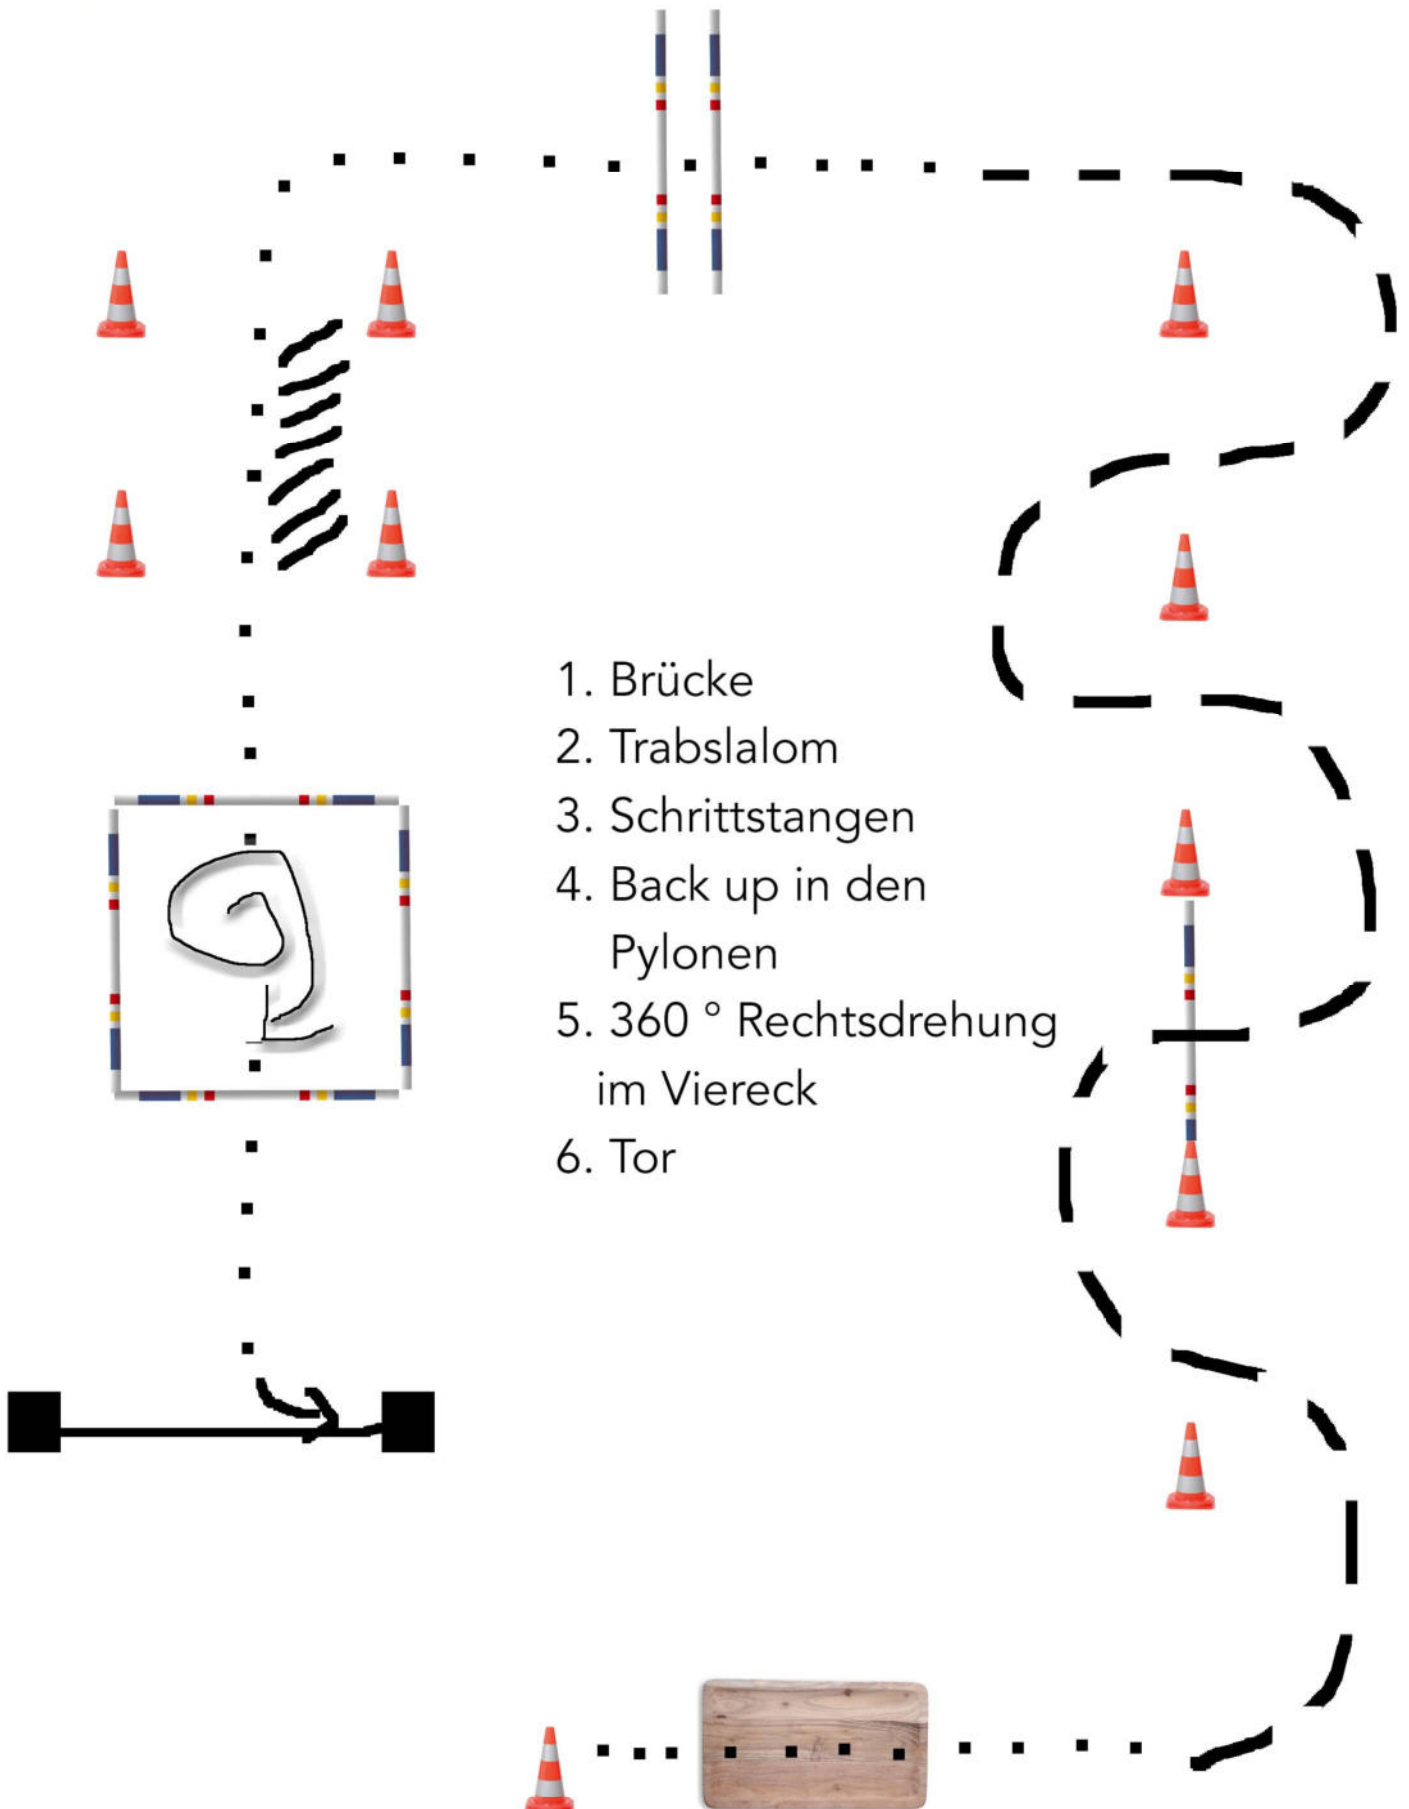

Showmanship

JUTU

1. Von A zu B im Schritt
2. Bei B antraben zu C und um C herum.
3. Nach dem schließen der Volte bei C in den Schritt durchpaireren und vor dem Richter anhalten.
4. Set up
5. 90 ° Drehung
6. Back up und im Schritt die Arena verlassen.

JUTU

Führzügeltrail

Walk Trot Trail

1. Brücke
2. Trabslalom
3. Schrittstangen
4. Back up in den Pylonen
5. 360 ° Rechtsdrehung im Viereck
6. Tor

Trail

JUTU

Walk Trott Horsemanship

JUTU

1. Schritt von A zu B und um B herum.
2. Zwischen B und C antraben
3. Im Trab um C herum.
4. Weiter Traben zu D.
5. Bei D Schritt, eine Linkskurve zu E.
6. Bei E Anhalten, Rückwärts und 90 Grad drehen nach links.

Horsemanship

JUTU

1. Von A nach B im Schritt
2. Bei B antraben zu C und um C herum.
3. Beim schließen der Volte Linksgalopp einen Zirkel um C.
4. Beim schließen der Volte in Trab zu D.
5. Bei D in den Schritt zu E.
6. Bei E stoppen, Rückwärtsrichten und eine 90 ° Drehung.