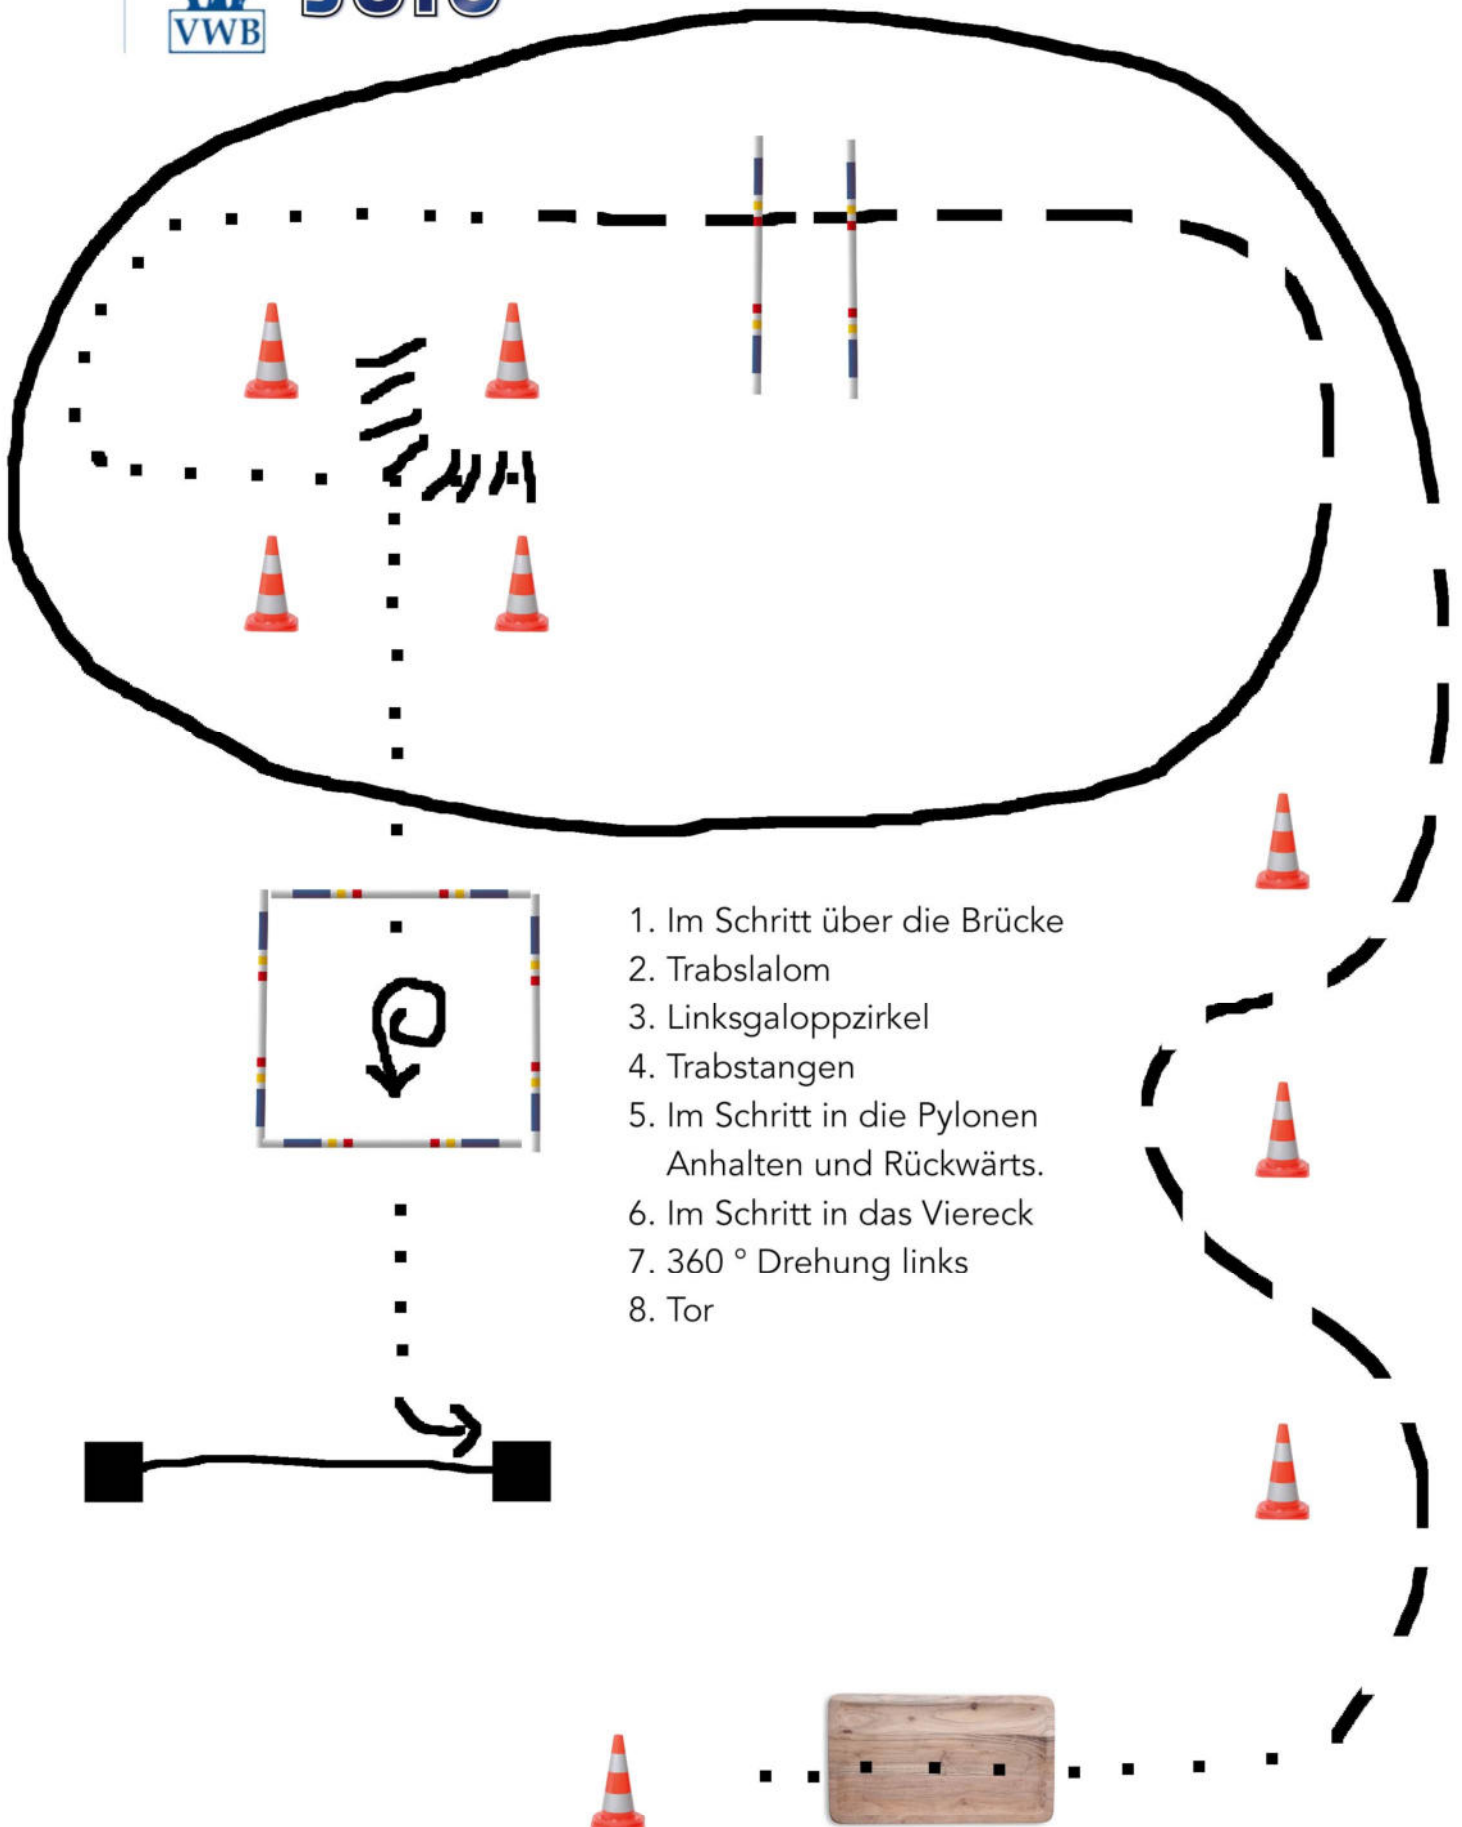

Showmanship

JUTU

1. Von A zu B im Schritt
2. Bei B antraben zu C und um C herum.
3. Nach dem schließen der Volte bei C in den Schritt durchpaireren und vor dem Richter anhalten.
4. Set up
5. 90 ° Drehung
6. Back up und im Schritt die Arena verlassen.

JUTU

Führzügeltrail

Walk Trot Trail

1. Brücke
2. Trabslalom
3. Schrittstangen
4. Back up in den Pylonen
5. 360 ° Rechtsdrehung im Viereck
6. Tor

Trail

JUTU

Walk Trott Horsemanship

JUTU

1. Schritt von A zu B und um B herum.
2. Zwischen B und C antraben
3. Im Trab um C herum.
4. Weiter Traben zu D.
5. Bei D Schritt, eine Linkskurve zu E.
6. Bei E Anhalten, Rückwärts und 90 Grad drehen nach links.

Horsemanship

JUTU

1. Von A nach B im Schritt
2. Bei B antraben zu C und um C herum.
3. Beim schließen der Volte Linksgalopp einen Zirkel um C.
4. Beim schließen der Volte in Trab zu D.
5. Bei D in den Schritt zu E.
6. Bei E stoppen, Rückwärtsrichten und eine 90 ° Drehung.