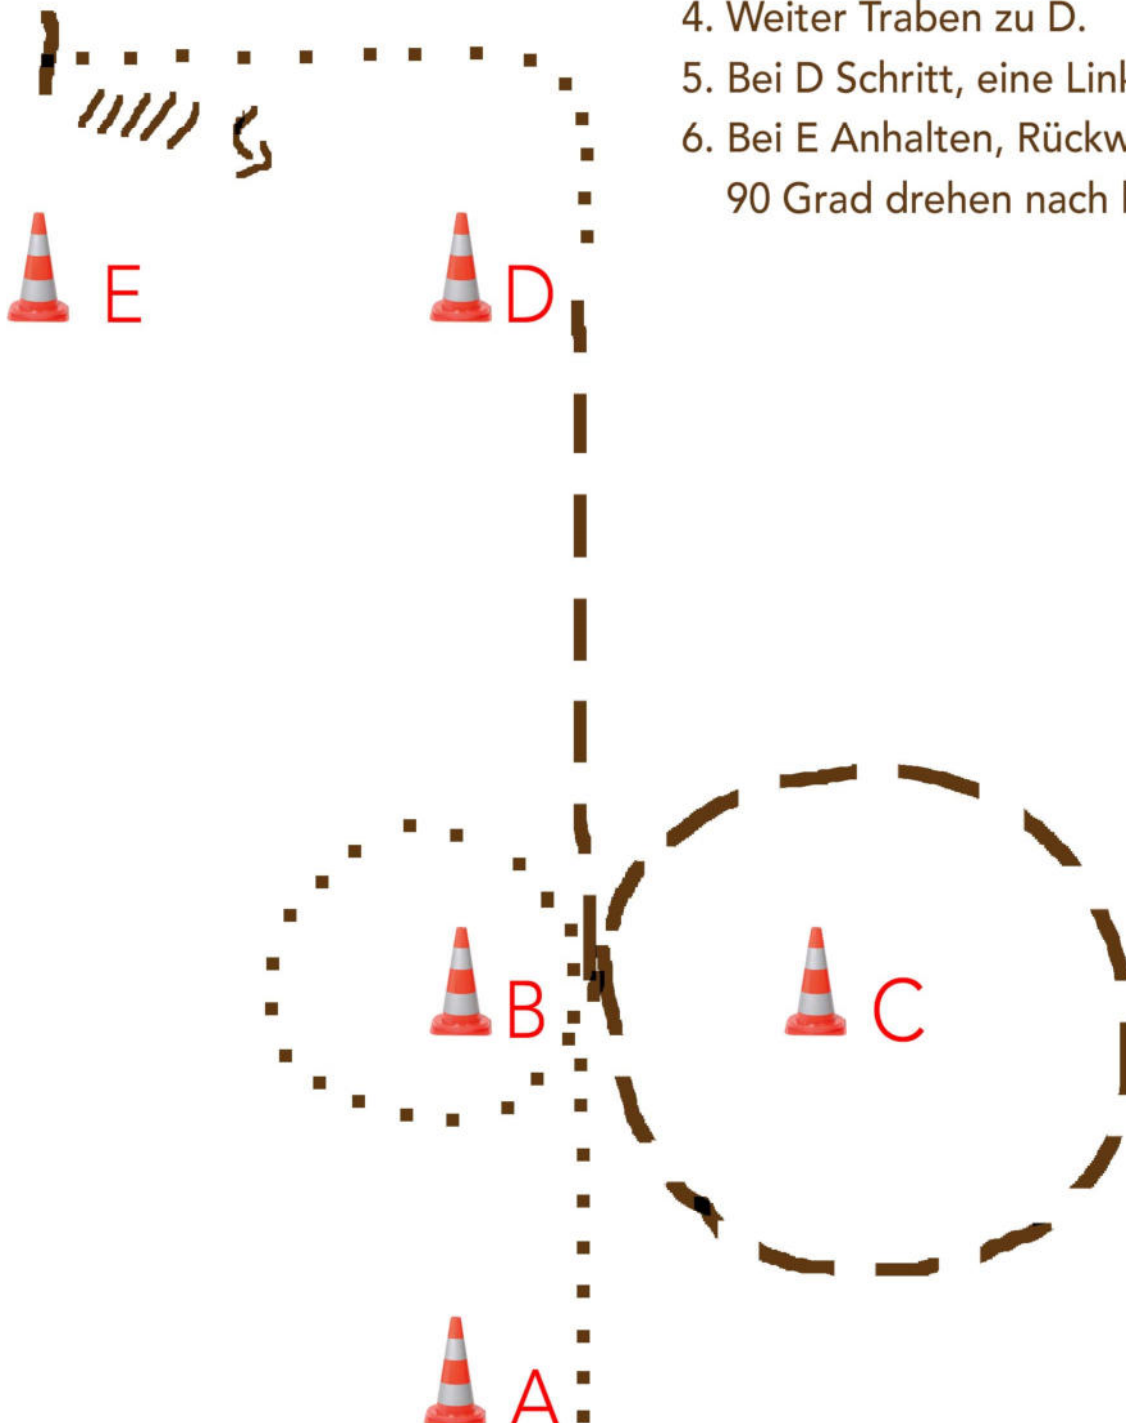

Showmanship

JUTU

1. Von A zu B im Schritt
2. Bei B antraben zu C und um C herum.
3. Nach dem schließen der Volte bei C in den Schritt durchpaireren und vor dem Richter anhalten.
4. Set up
5. 90 ° Drehung
6. Back up und im Schritt die Arena verlassen.

JUTU

Führzügeltrail

Walk Trot Trail

1. Brücke
2. Trabslalom
3. Schrittstangen
4. Back up in den Pylonen
5. 360 ° Rechtsdrehung im Viereck
6. Tor

Trail

JUTU

Walk Trott Horsemanship

JUTU

1. Schritt von A zu B und um B herum.
2. Zwischen B und C antraben
3. Im Trab um C herum.
4. Weiter Traben zu D.
5. Bei D Schritt, eine Linkskurve zu E.
6. Bei E Anhalten, Rückwärts und 90 Grad drehen nach links.

Horsemanship

JUTU

1. Von A nach B im Schritt
2. Bei B antraben zu C und um C herum.
3. Beim schließen der Volte Linksgalopp einen Zirkel um C.
4. Beim schließen der Volte in Trab zu D.
5. Bei D in den Schritt zu E.
6. Bei E stoppen, Rückwärtsrichten und eine 90 ° Drehung.